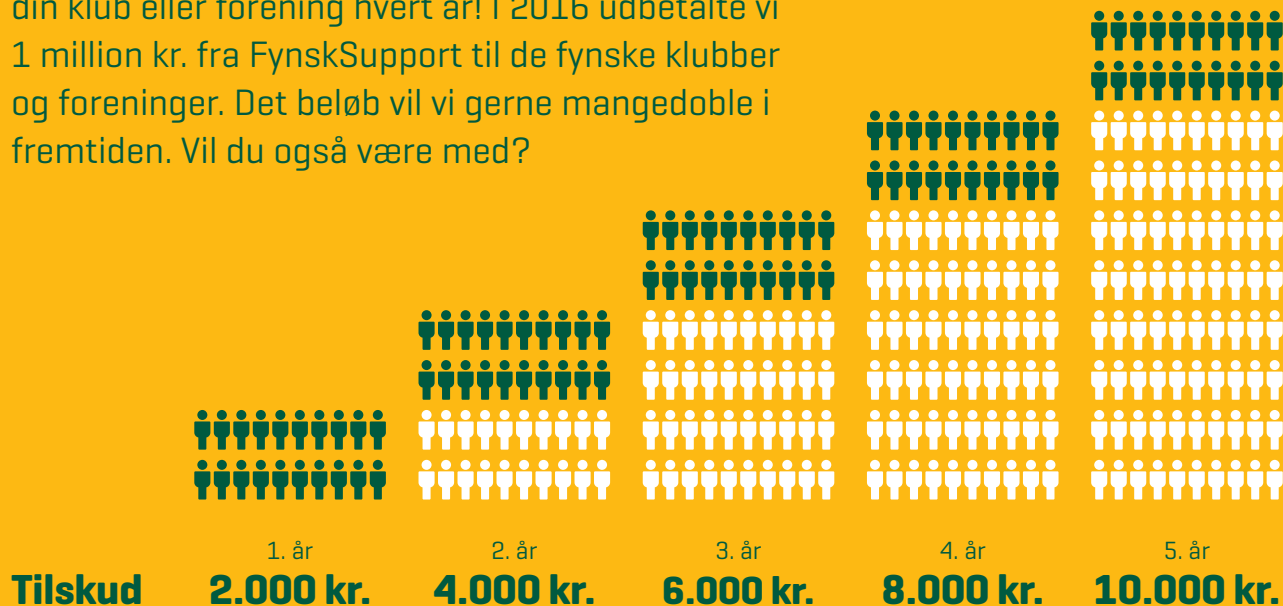

Så meget kan 20 nye sponsorer betyde om året for din klub eller forening

For hver ny sponsor giver Energi Fyn ca. 100 kr. til din klub eller forening hvert år! I 2016 udbetalte vi 1 million kr. fra FynskSupport til de fynske klubber og foreninger. Det beløb vil vi gerne mangedoble i fremtiden. Vil du også være med?

Tilgang af sponsorer eksisterende sponsorer

Energifyn

Sanderumvej 16, 5250 Odense SV, tlf. 63 17 19 00, www.energifyn.dk